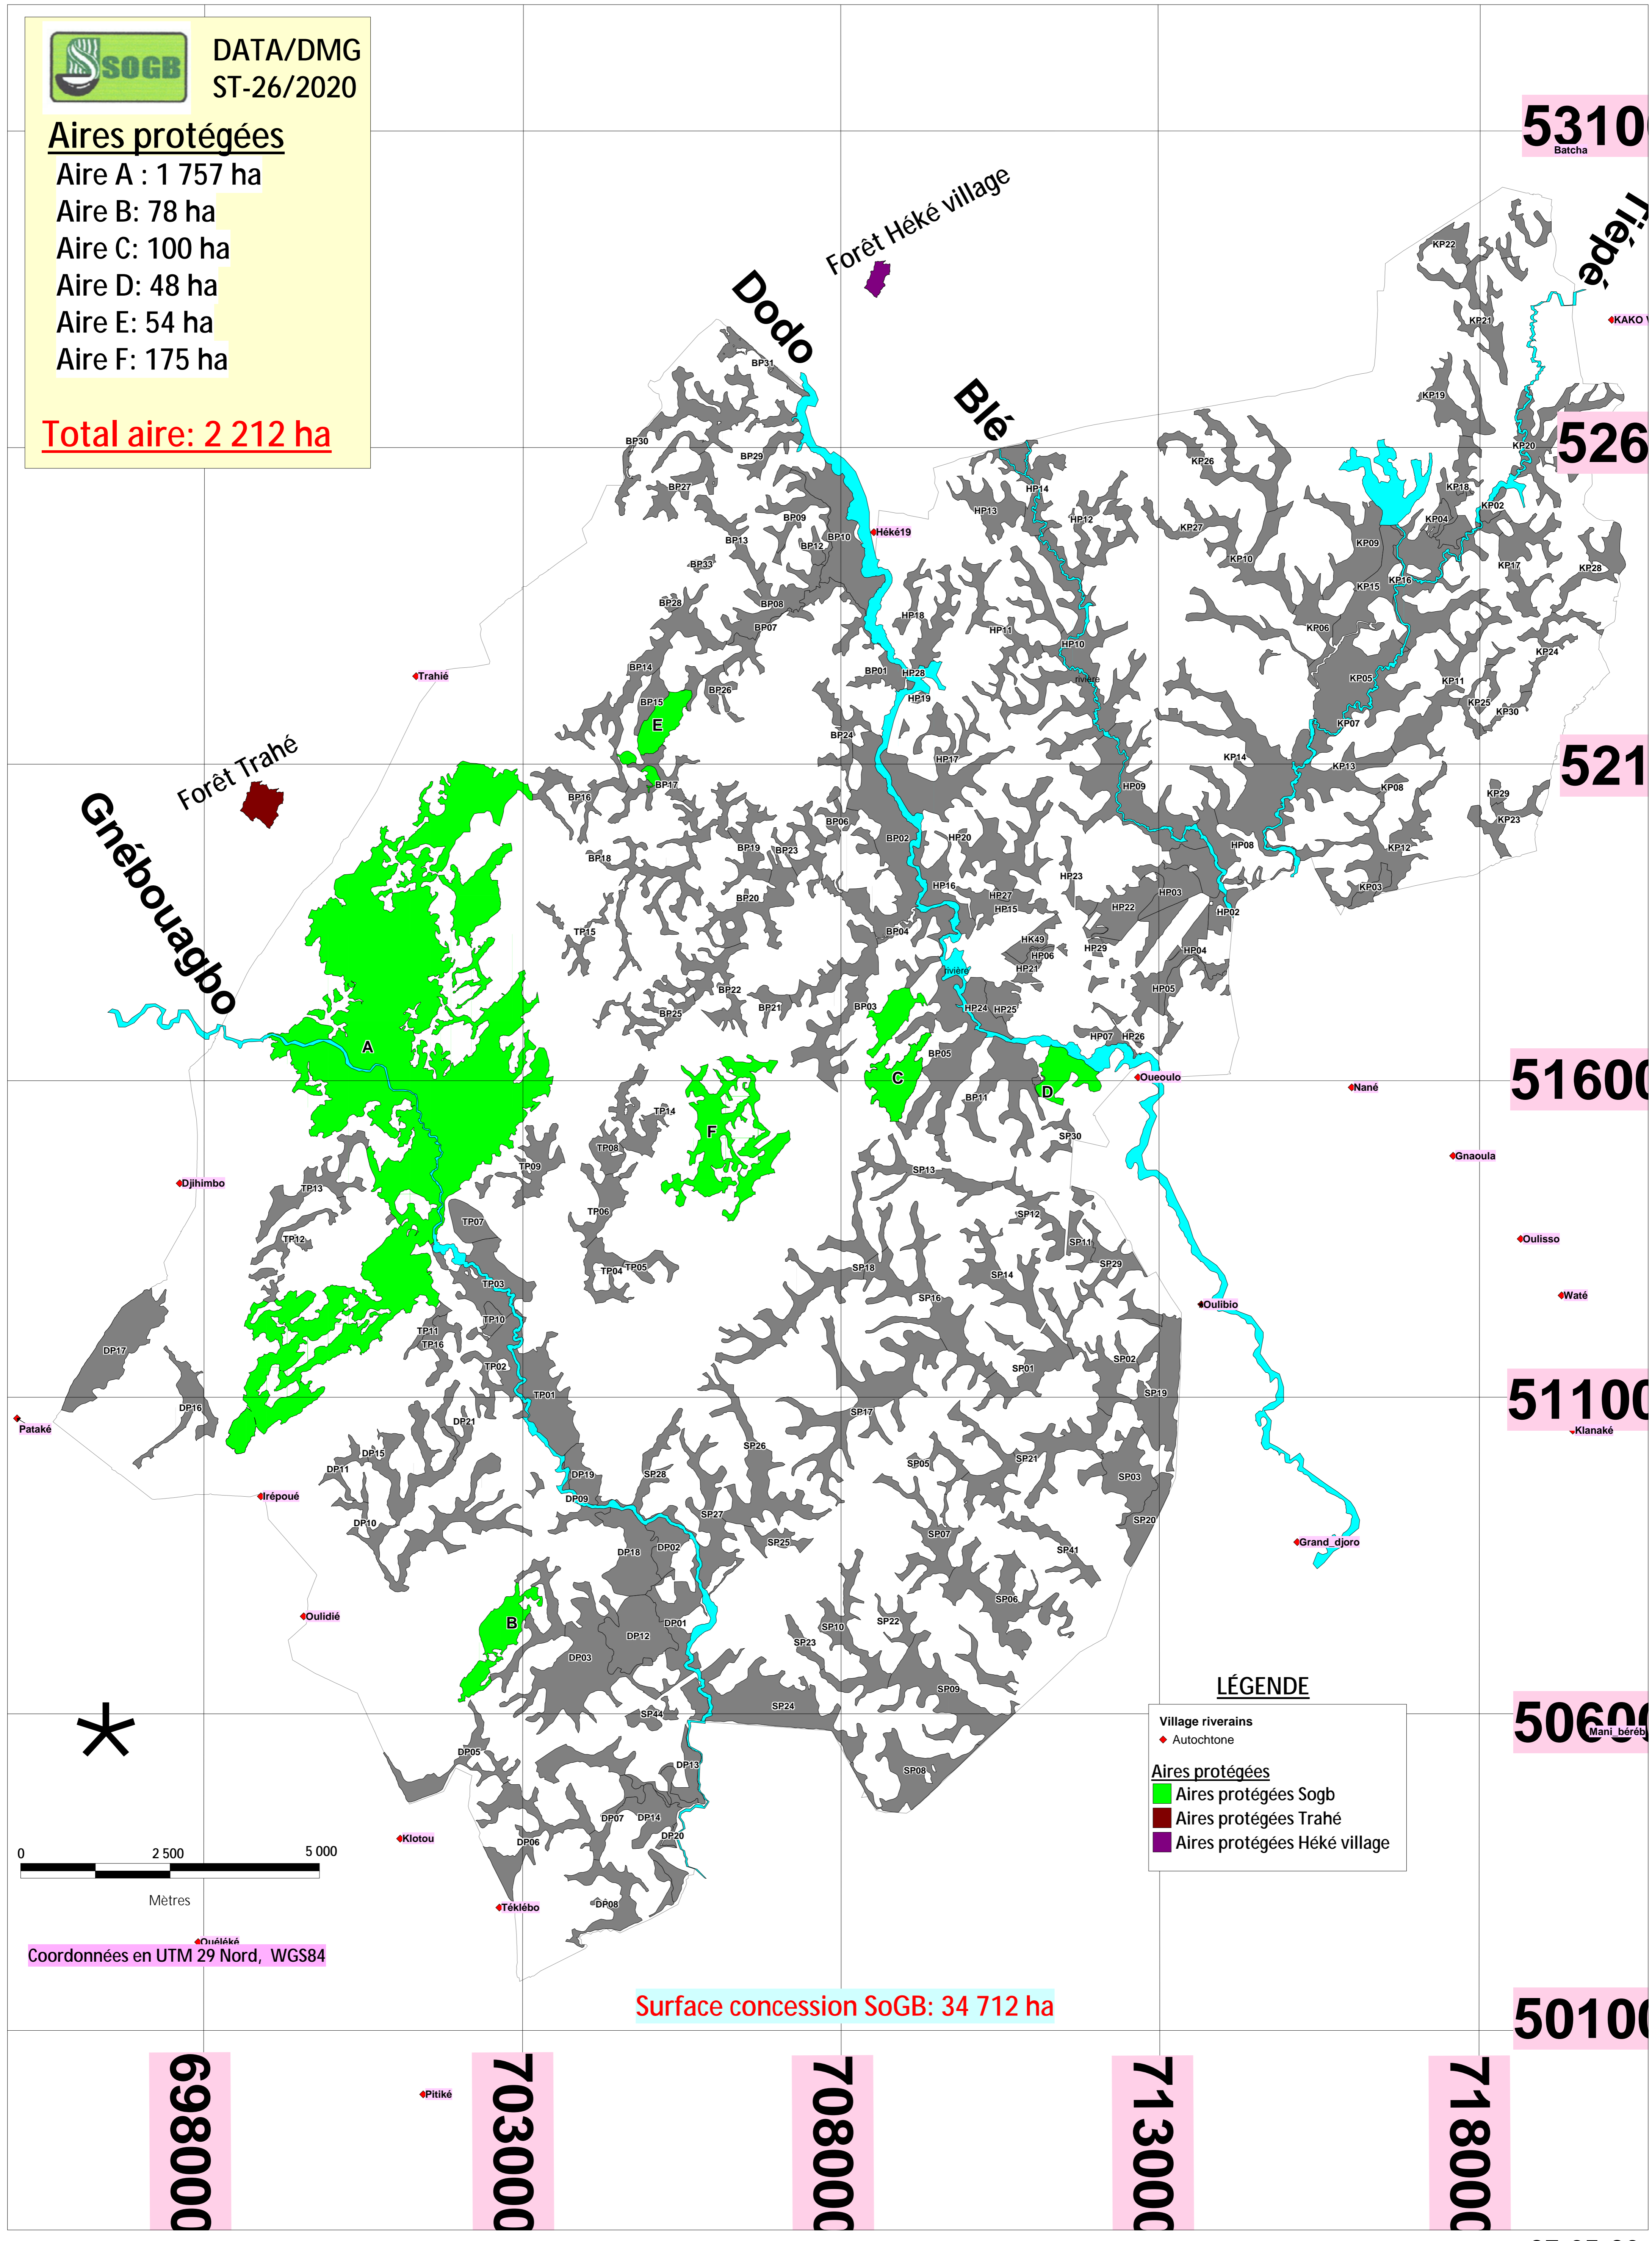

# SOGB - Carte d'identification d'éléments RSPO

DATA/DMG  
ST-26/2020

## Aires protégées

- Aire A : 1 757 ha
- Aire B : 78 ha
- Aire C : 100 ha
- Aire D : 48 ha
- Aire E : 54 ha
- Aire F : 175 ha

**Total aire: 2 212 ha**

## LÉGENDE

- Village riverains
- ♦ Autochtone
- Aires protégées
- Aires protégées Sogb
- Aires protégées Trahé
- Aires protégées Héké village

Coordonnées en UTM 29 Nord, WGS84

Surface concession SoGB: 34 712 ha

5310  
Batcha

526

521

51600

51100  
Kianaké

50600  
Mani bérébéré

50100

698000