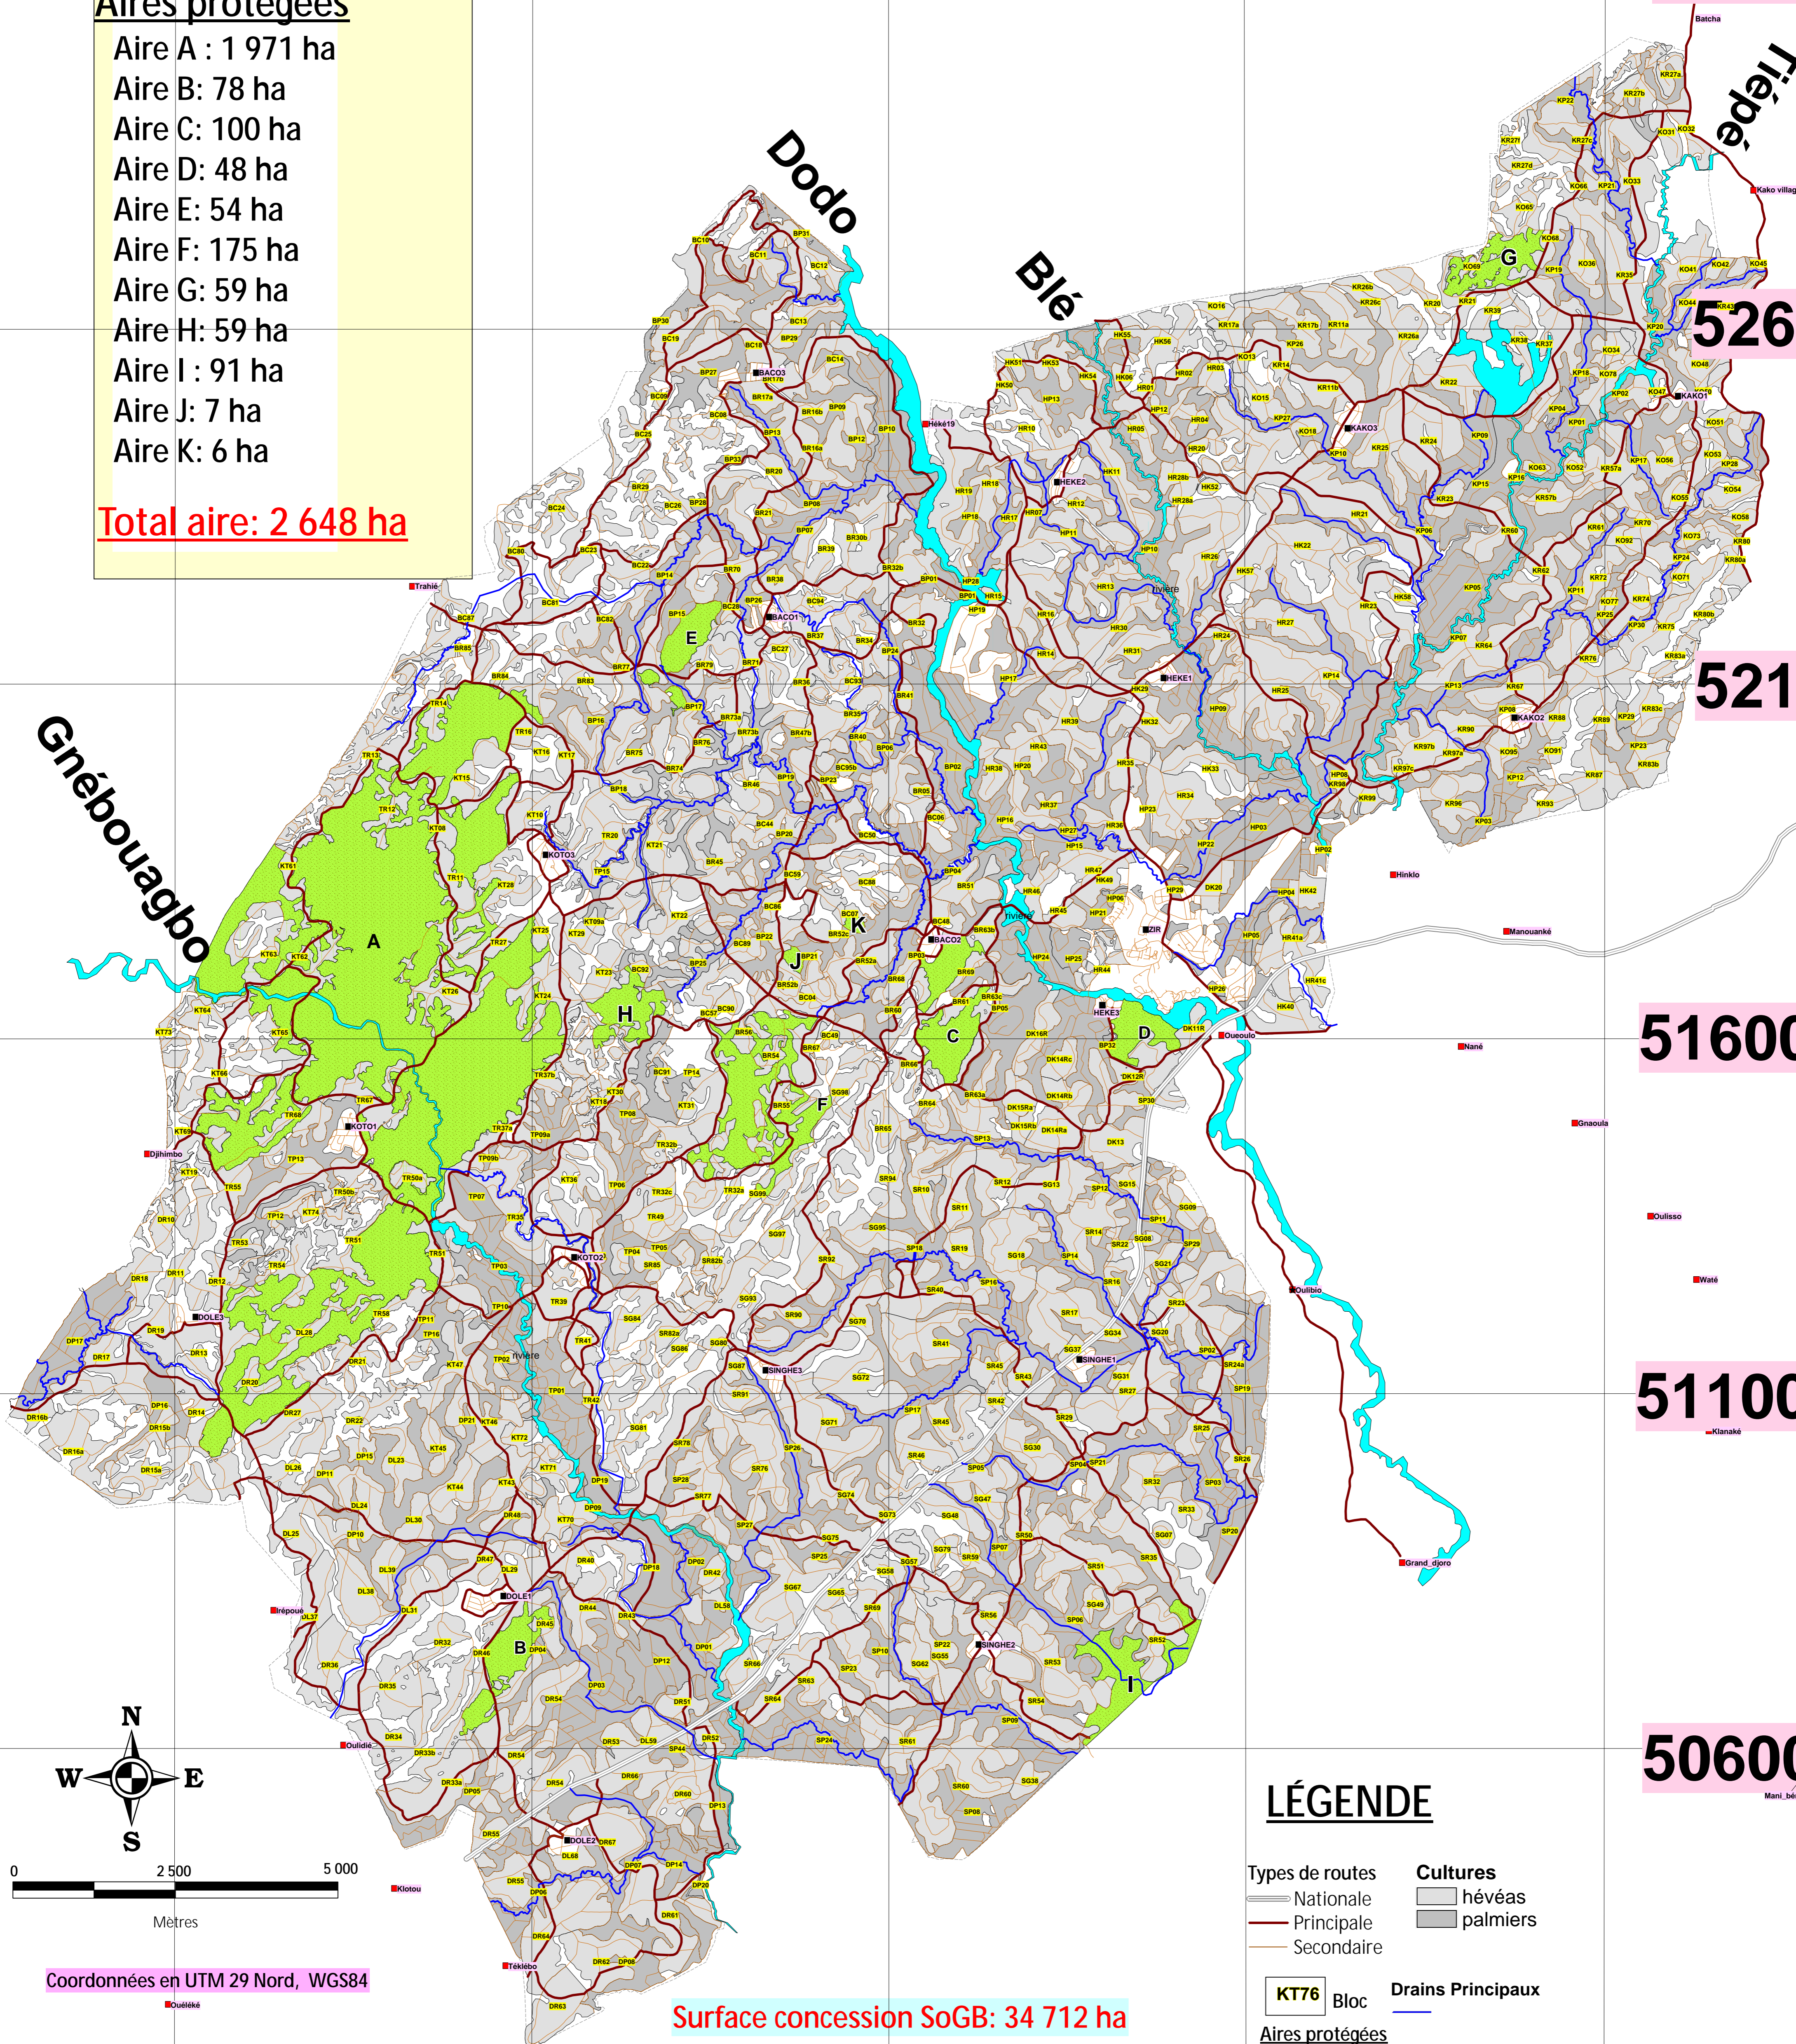

SOGB - Aires protégées

DATA/DMG
BKAB-10/2020

Aires protégées

- Aire A : 1 971 ha
- Aire B: 78 ha
- Aire C: 100 ha
- Aire D: 48 ha
- Aire E: 54 ha
- Aire F: 175 ha
- Aire G: 59 ha
- Aire H: 59 ha
- Aire I : 91 ha
- Aire J: 7 ha
- Aire K: 6 ha

Total aire: 2 648 ha

Coordonnées en UTM 29 Nord, WGS84

Surface concession SoGB: 34 712 ha

LÉGENDE

- | | |
|-----------------|-------------------|
| Types de routes | Cultures |
| — Nationale | ■ hévéas |
| — Principale | ■ palmiers |
| — Secondaire | |
| KT76 Bloc | Drains Principaux |
| Aires protégées | ■ Aires protégées |

698000

703000

708000

713000

718000

53100

52600

52100

51600

51100

50600

50100

09-09-20